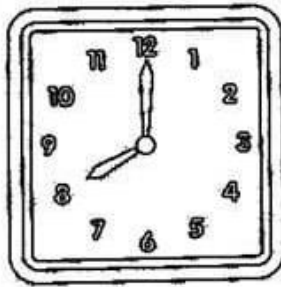

क			घ	
	छ	ज		
ट		ड		
	थ		ध	
प				म

1- Tick the wild animals

2- Colour the circle green for vegetable and red for fruit.

 <input type="radio"/>	 <input type="radio"/>
 <input type="radio"/>	 <input type="radio"/>
 <input type="radio"/>	 <input type="radio"/>
 <input type="radio"/>	 <input type="radio"/>